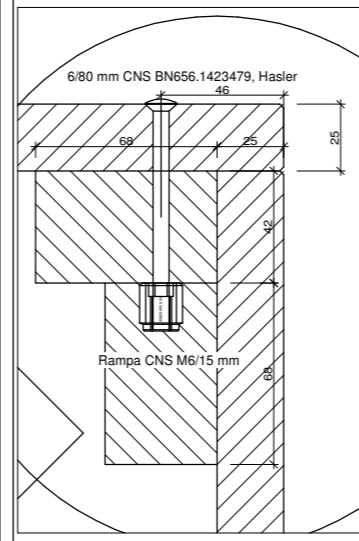

---	Pia und Heinz Küberl	603634
---	Terrassenboden	30.06.10
---	Verkleidung	-
---	Terrassenboden mit Podest und Jacucci	1:15
---		3

RLWD GmbH
Stegackerstr. 2
8409 Wörthener
Tel.: 052 233 34 34
Fax: 052 233 34 35
e-mail: info@rlwd.ch
www.info@rlwd.ch