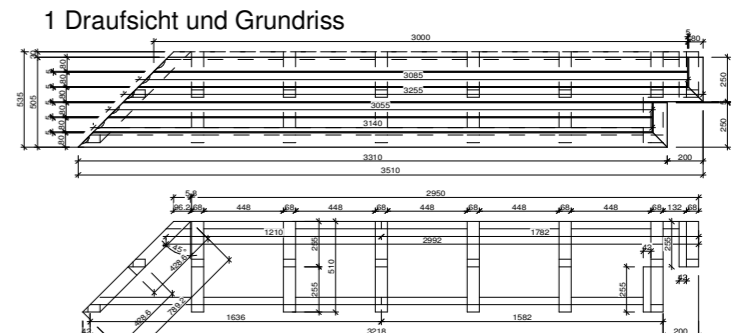

---	Pia und Heinz Küberl	603634
---	Terrassenboden	30.06.10
---	Treppe und Podest	-
---	Terrassenboden mit Podest und Jacucci	1:15
---		2

RLWD GmbH
Stegackerstr. 2
8409 Wörthener
Tel.: 052 233 34 34
Fax: 052 233 34 35
e-mail: info@rlwd.ch
www.info@rlwd.ch