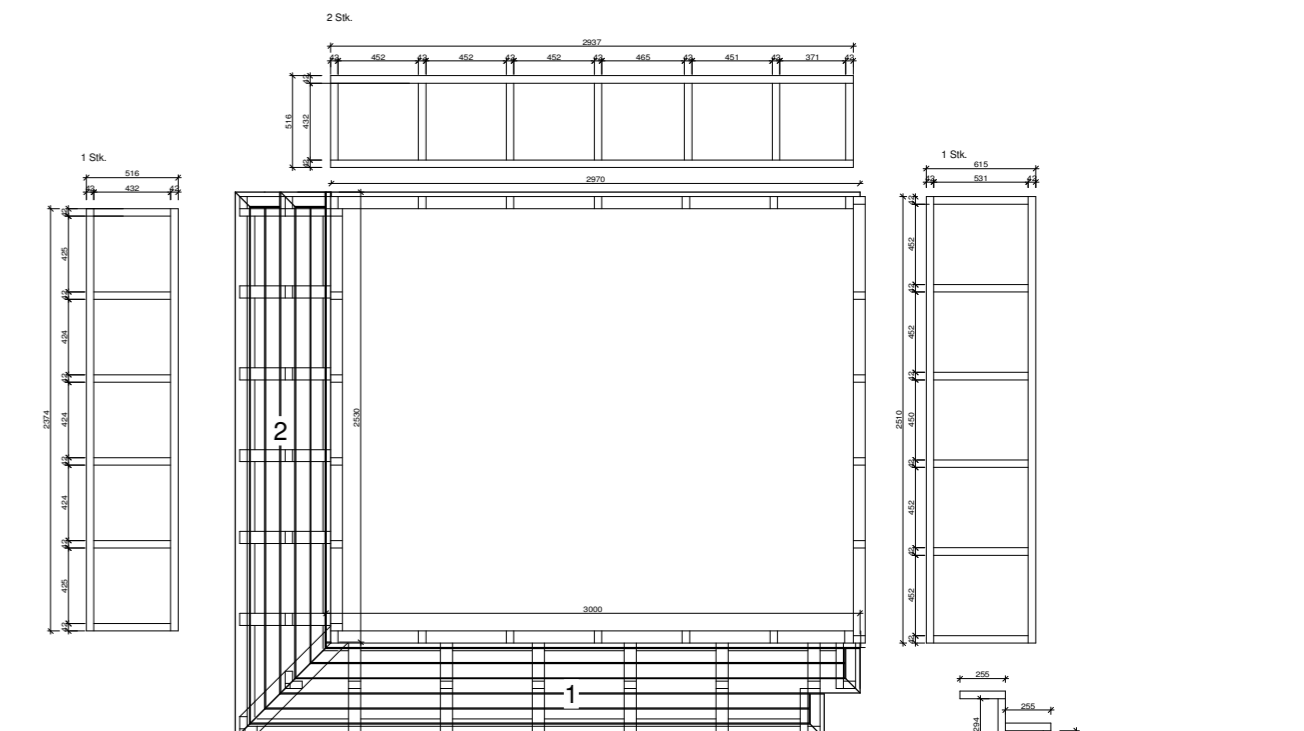

---	Pia und Heinz Küberl	603634
---	Terrassenboden	30.06.10
---	Treppe und Podest	-
---	Terrassenboden mit Podest und Jacucci	1:15
---		2

RLWD GmbH
Stegackerstr. 2
8409 Wörthener
Tel.: 052 233 34 34
Fax: 052 233 34 35
e-mail: info@rlwd.ch
www.info@rlwd.ch