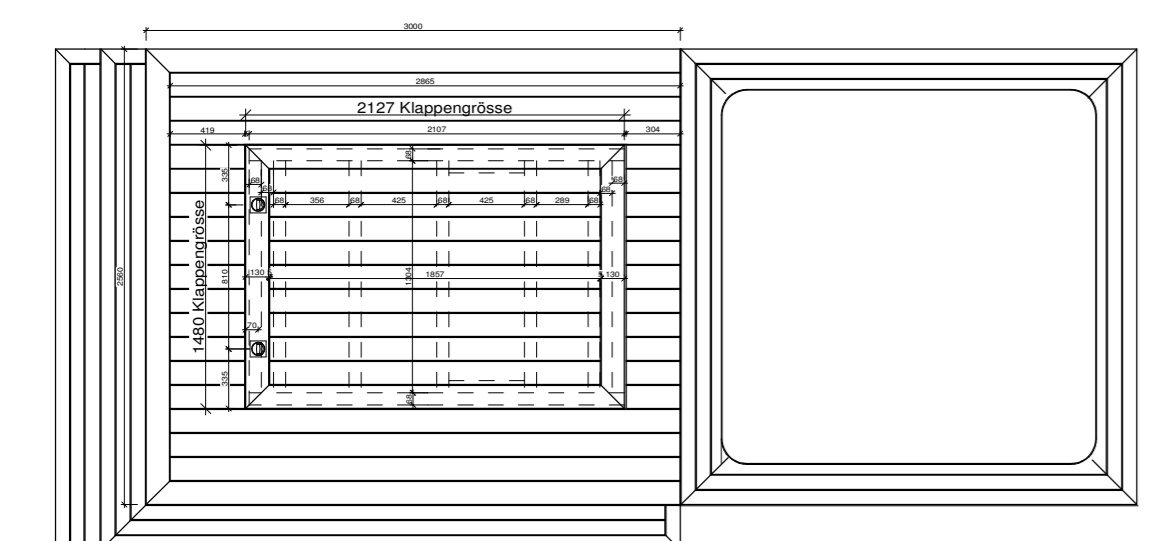

---	Pia und Heinz Küberl	603634
---	Terrassenboden	30.06.10
---	Treppe und Podest	-
---	Terrassenboden mit Podest und Jacucci	1:15
---		2

RLWD GmbH
Stegackerstr. 2
8409 Wörthener
Tel.: 052 233 34 34
Fax: 052 233 34 35
e-mail: info@rlwd.ch
www.info@rlwd.ch