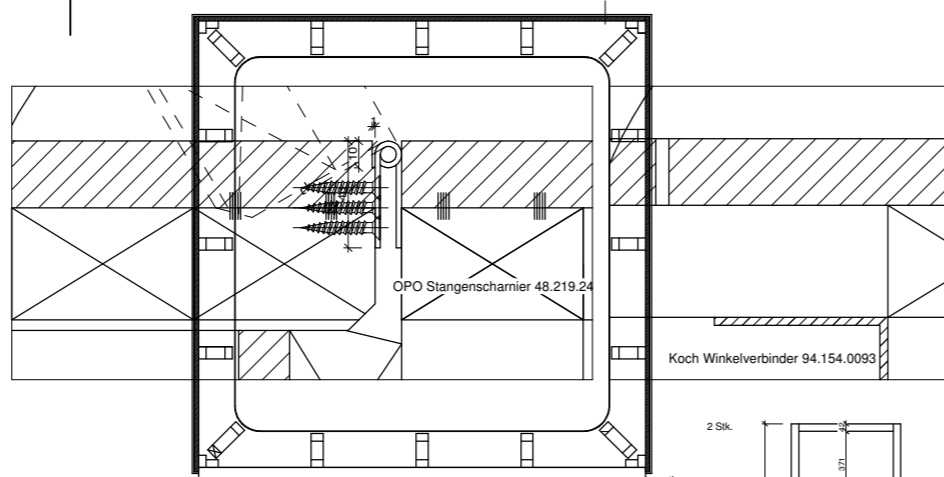

---	Pia und Heinz Küberl	603634
---	Terrassenboden	30.06.10
---	Treppe und Podest	-
---	Terrassenboden mit Podest und Jacucci	1:15
---		2

RLWD GmbH
Stegackerstr. 2
8409 Wörthener
Tel.: 052 233 34 34
Fax: 052 233 34 35
e-mail: info@rlwd.ch
www.info@rlwd.ch