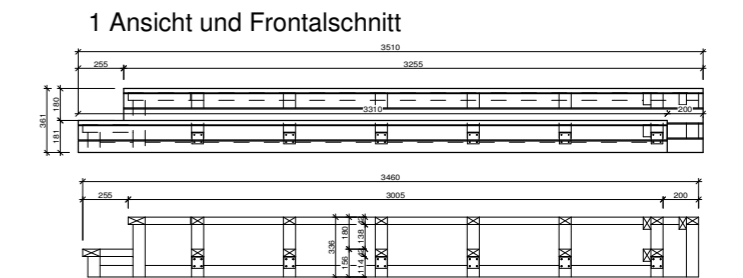

---	Pia und Heinz Küberl	603634
---	Terrassenboden	30.06.10
---	Treppe und Podest	-
---	Terrassenboden mit Podest und Jacucci	1:15
---		2

RLWD GmbH
Stegackerstr. 2
8409 Wörthener
Tel.: 052 233 34 34
Fax: 052 233 34 35
e-mail: info@rlwd.ch
www.info@rlwd.ch