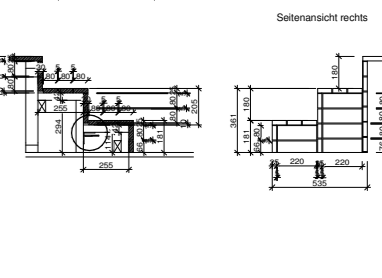

---	Pia und Heinz Küberl	603634
---	Terrassenboden	30.06.10
---	Treppe und Podest	-
---	Terrassenboden mit Podest und Jacucci	1:15
---		2

RLWD GmbH
Stegackerstr. 2
8409 Wörthener
Tel.: 052 233 34 34
Fax: 052 233 34 35
e-mail: info@rlwd.ch
www.info@rlwd.ch