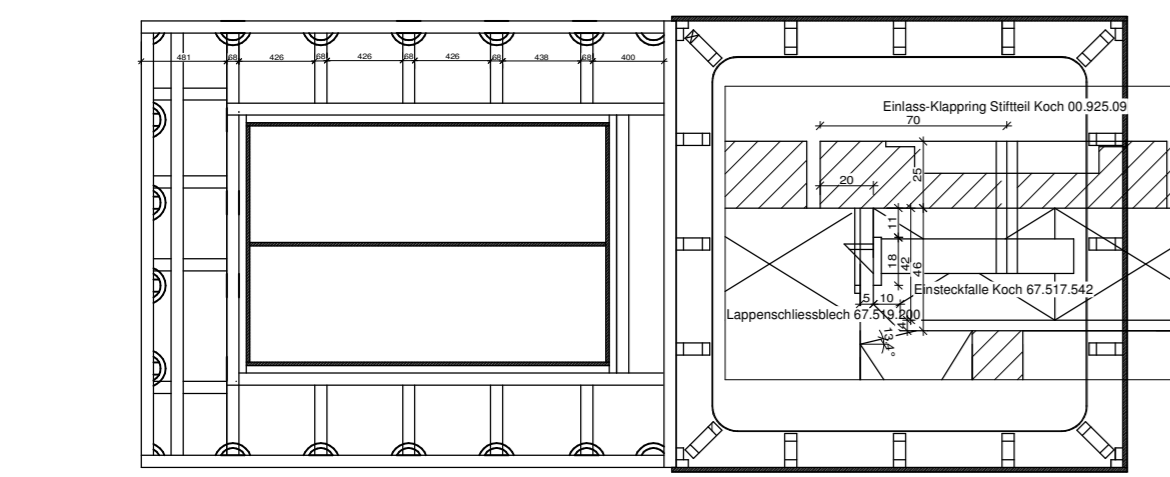

---	Pia und Heinz Küberl	603634
---	Terrassenboden	30.06.10
---	Treppe und Podest	-
---	Terrassenboden mit Podest und Jacucci	1:15
---		2

RLWD GmbH
Stegackerstr. 2
8409 Wörthener
Tel.: 052 233 34 34
Fax: 052 233 34 35
e-mail: info@rlwd.ch
www.info@rlwd.ch