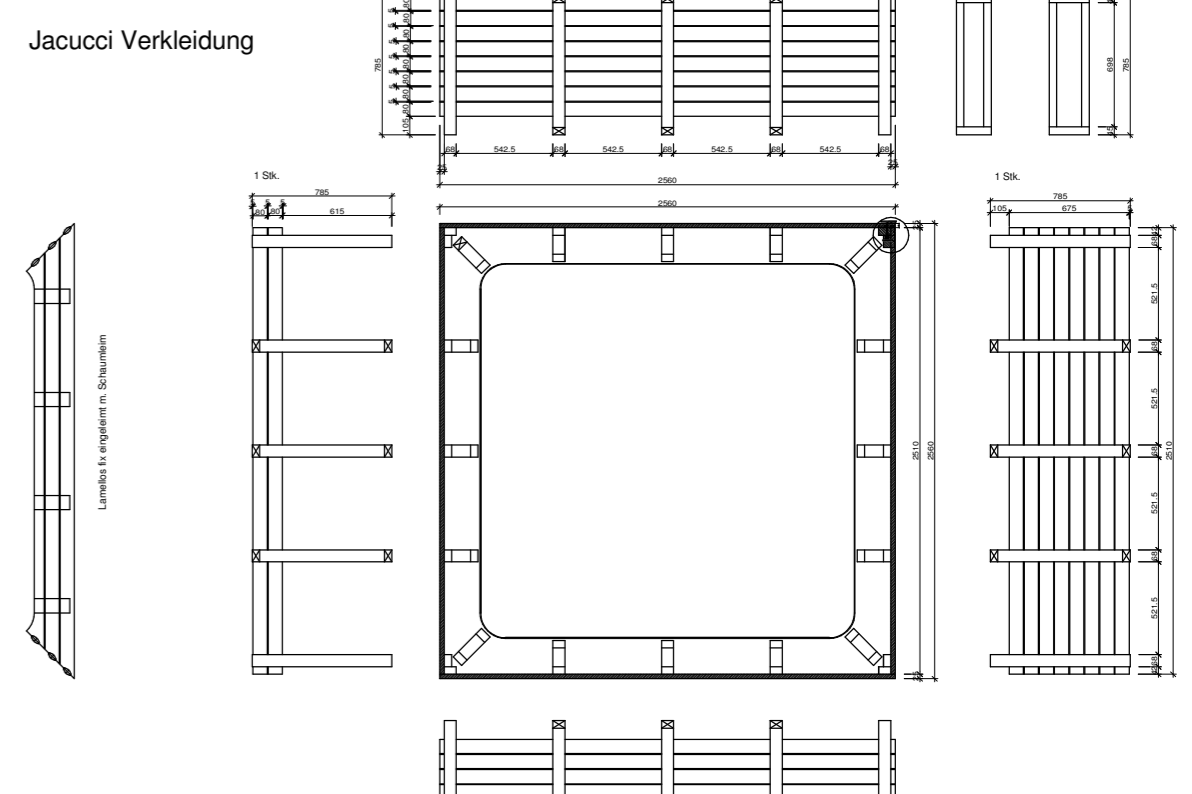

---	Pia und Heinz Küberl	603634
---	Terrassenboden	30.06.10
---	Verkleidung	-
---	Terrassenboden mit Podest und Jacucci	1:15
---		3

RLWD GmbH
Stegackerstr. 2
8409 Wörthener
Tel.: 052 233 34 34
Fax: 052 233 34 35
e-mail: info@rlwd.ch
www.info@rlwd.ch