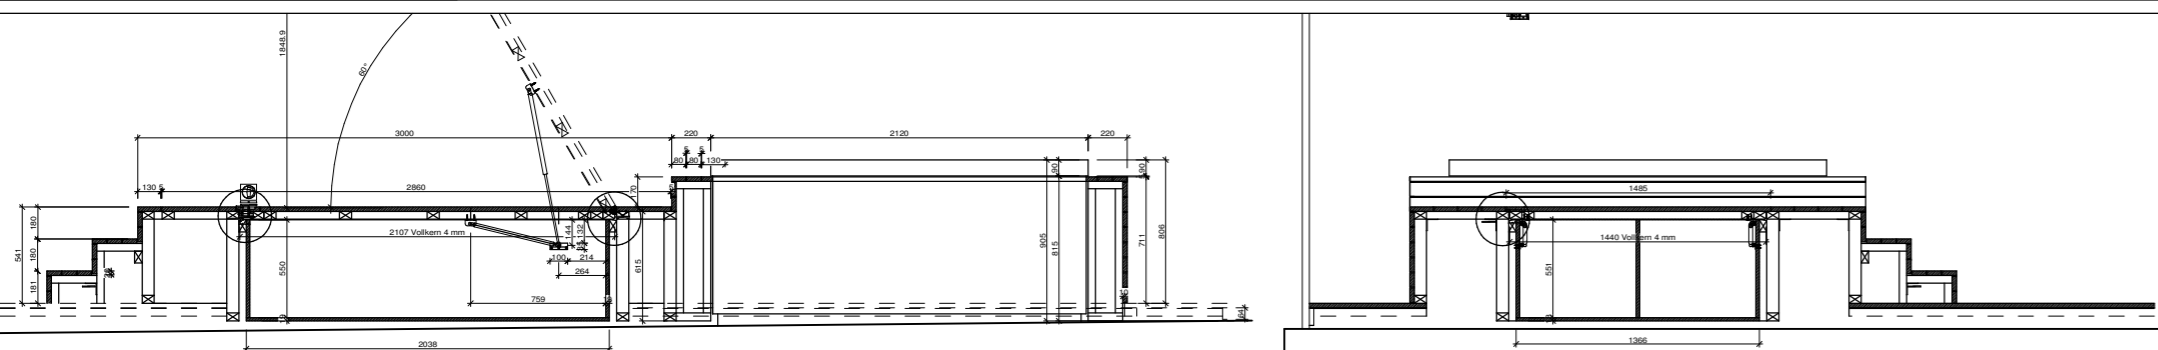

---	Pia und Heinz Küberl	603634
---	Terrassenboden	30.06.10
---	Treppe und Podest	-
---	Terrassenboden mit Podest und Jacucci	1:15
---		2

RLWD GmbH
Stegackerstr. 2
8409 Wörthener
Tel.: 052 233 34 34
Fax: 052 233 34 35
e-mail: info@rlwd.ch
www.info@rlwd.ch