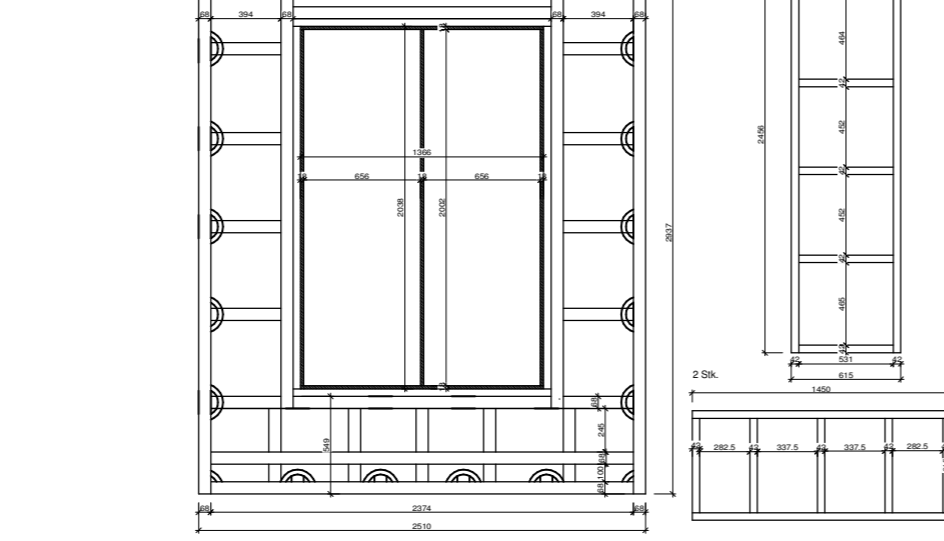

---	Pia und Heinz Küberl	603634
---	Terrassenboden	30.06.10
---	Treppe und Podest	-
---	Terrassenboden mit Podest und Jacucci	1:15
---		2

RLWD GmbH
Stegackerstr. 2
8409 Wörthener
Tel.: 052 233 34 34
Fax: 052 233 34 35
e-mail: info@rlwd.ch
www.info@rlwd.ch