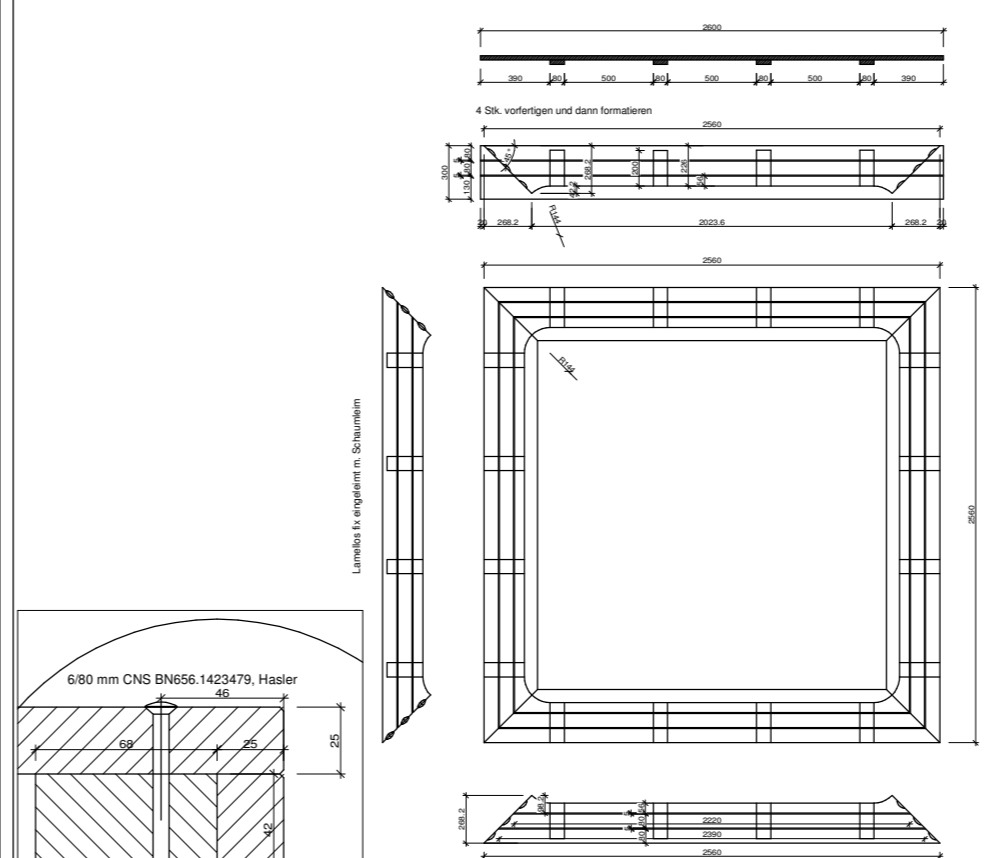

---	Pia und Heinz Küberl	603634
---	Terrassenboden	30.06.10
---	Verkleidung	-
---	Terrassenboden mit Podest und Jacucci	1:15
---		3

RLWD GmbH
Stegackerstr. 2
8409 Wörthener
Tel.: 052 233 34 34
Fax: 052 233 34 35
e-mail: info@rlwd.ch
www.info@rlwd.ch