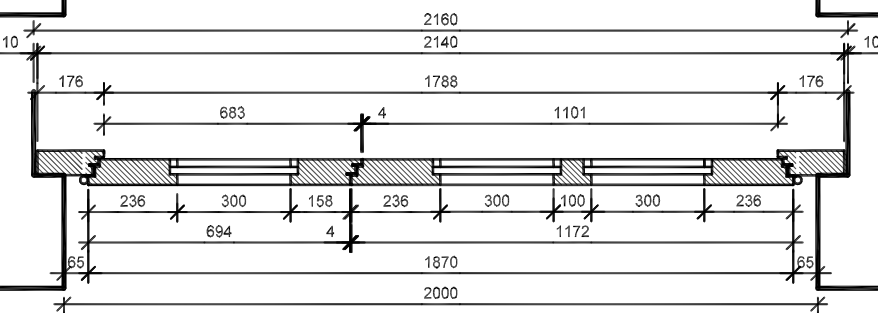

Ansicht Aussen

C-C

A-A

B-B

**aim**  
akustik innenausbau gmbh

Kunde: Stadt Zürich	Auftragsnr:
Objekt: Schulhaus Riedtli	Kennwort:
Arbeit: Aussenüre Pos. 3.2	Plannr: 2
MSST: 1:20	Gez: A.Z. 06.07.2007
aim akustik innenausbau gmbh	Rev. 1 Rev. 2 Rev. 2