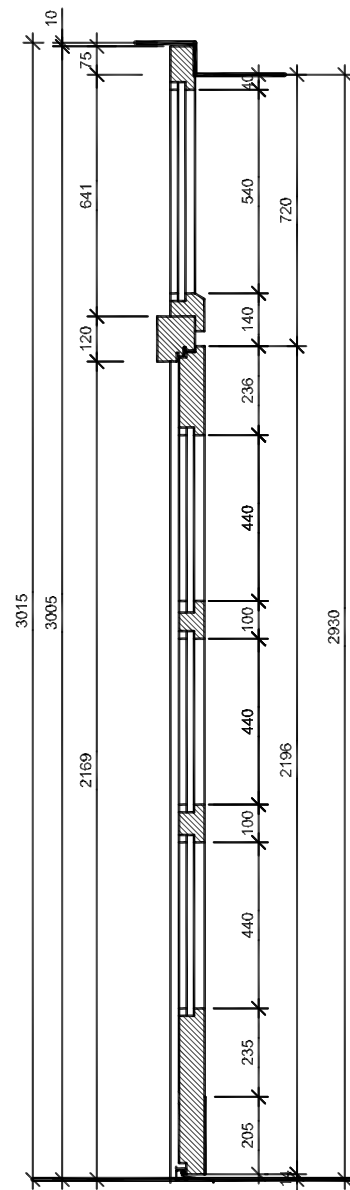

Ansicht Aussen

C-C

A-A

B-B

**aim**  
akustik innenausbau gmbh

Kunde: Stadt Zürich	Auftragsnr:
Objekt: Schulhaus Riedtli	Kennwort:
Arbeit: Aussenüre Pos. 3.2	Plannr: 2
MSST: 1:20	Gez: A.Z. 06.07.2007
aim akustik innenausbau gmbh	Rev. 1 Rev. 2 Rev. 2