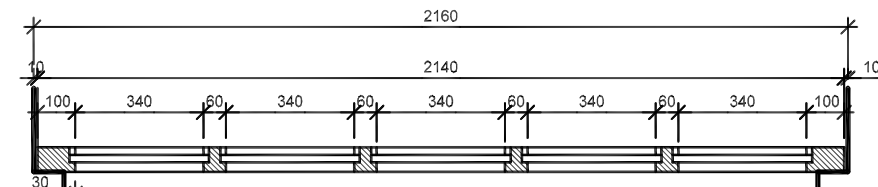

Ansicht Aussen

C-C

A-A

B-B

**aim**  
akustik innenausbau gmbh

Kunde: Stadt Zürich	Auftragsnr:
Objekt: Schulhaus Riedtli	Kennwort:
Arbeit: Aussenüre Pos. 3.2	Plannr: 2
MSST: 1:20	Gez: A.Z. 06.07.2007
aim akustik innenausbau gmbh	Rev. 1 Rev. 2 Rev. 2