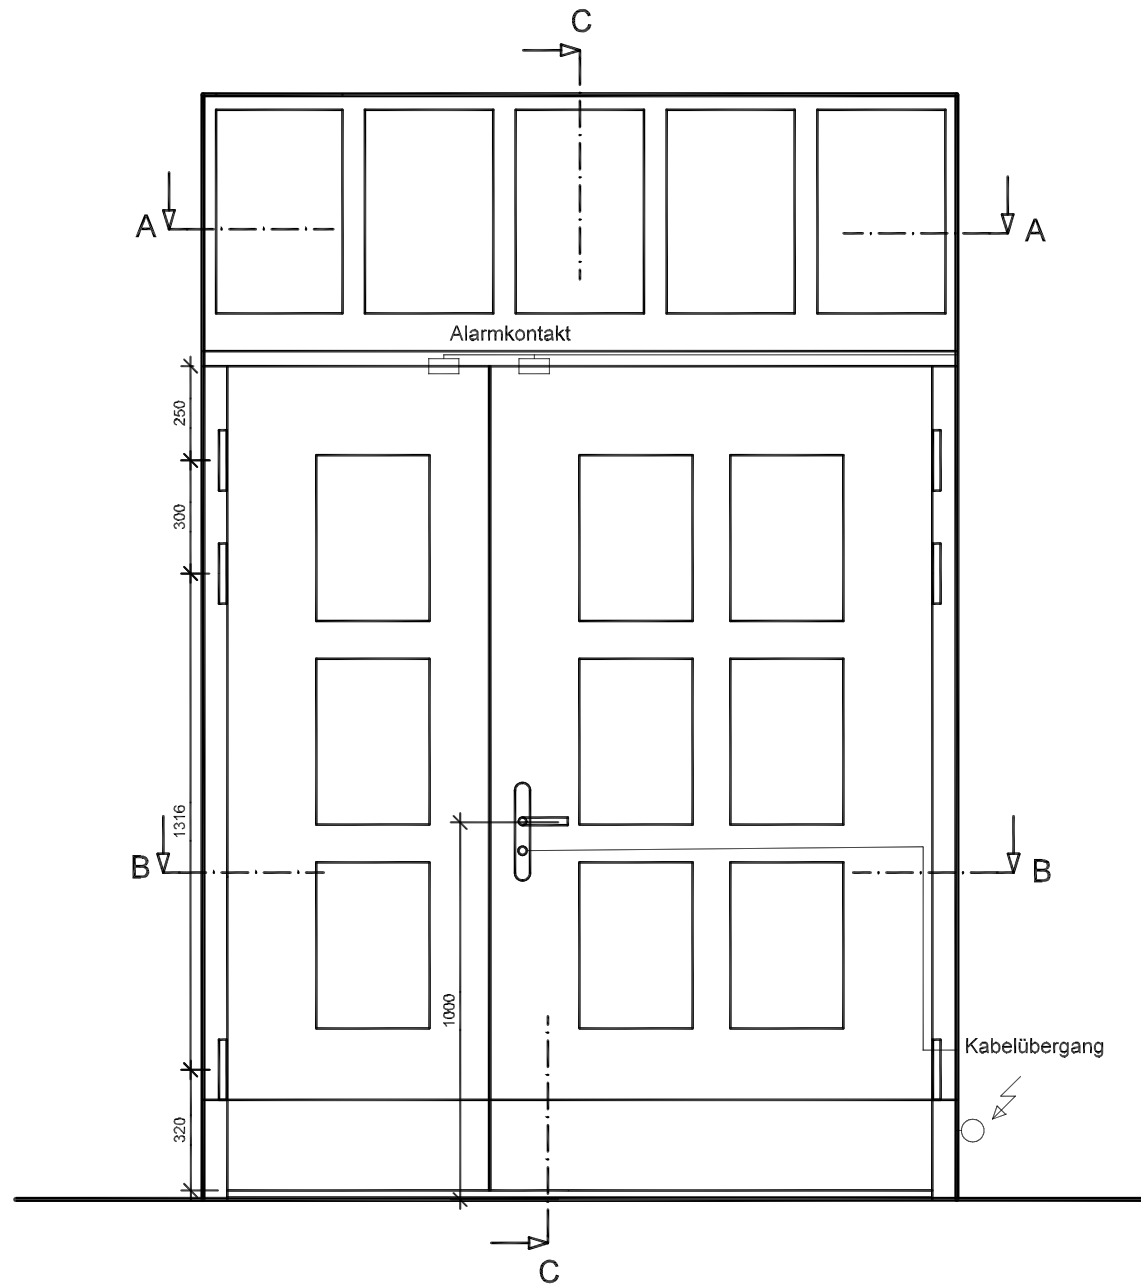

Ansicht Aussen

C-C

A-A

B-B

**aim**  
akustik innenausbau gmbh

Kunde: Stadt Zürich	Auftragsnr:
Objekt: Schulhaus Riedtli	Kennwort:
Arbeit: Aussenüre Pos. 3.2	Plannr: 2
MSST: 1:20	Gez: A.Z. 06.07.2007
aim akustik innenausbau gmbh	Rev. 1 Rev. 2 Rev. 2