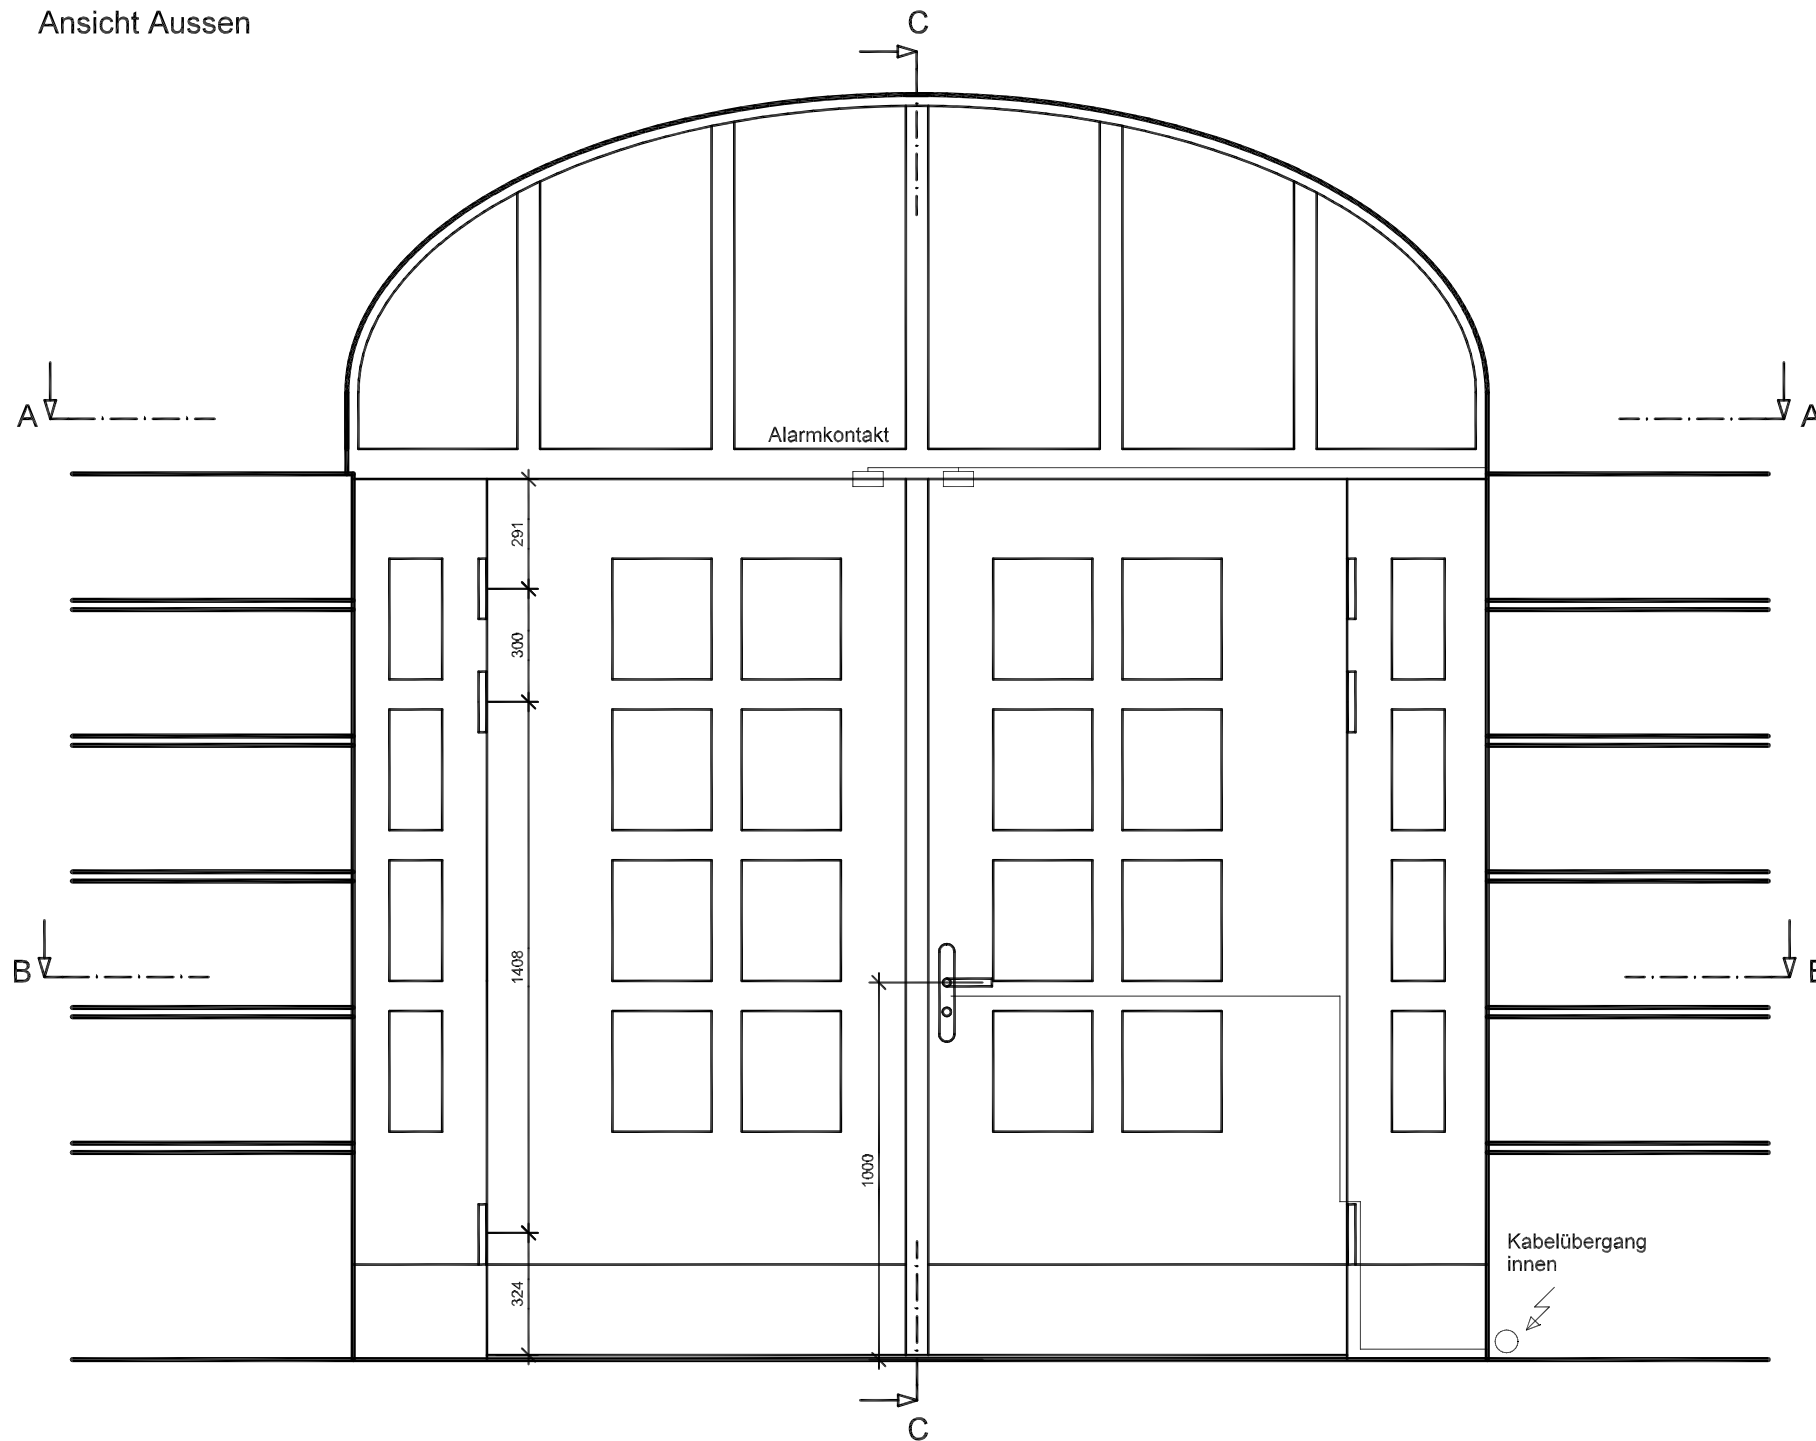

Ansicht Aussen

aim
akustik innenausbau gmbh

| | |
|------------------------------|--------------------------------|
| Kunde: Stadt Zürich | Auftragsnr: |
| Objekt: Schulhaus Riedtli | Kennwort: |
| Arbeit: Aussenüre Pos. 3.1 | Plannr: 1 |
| MSST: 1:20 | Gez: A.Z. 06.07.2007 |
| aim akustik innenausbau gmbh | Rev. 1 Rev. 2 Rev. 2 |