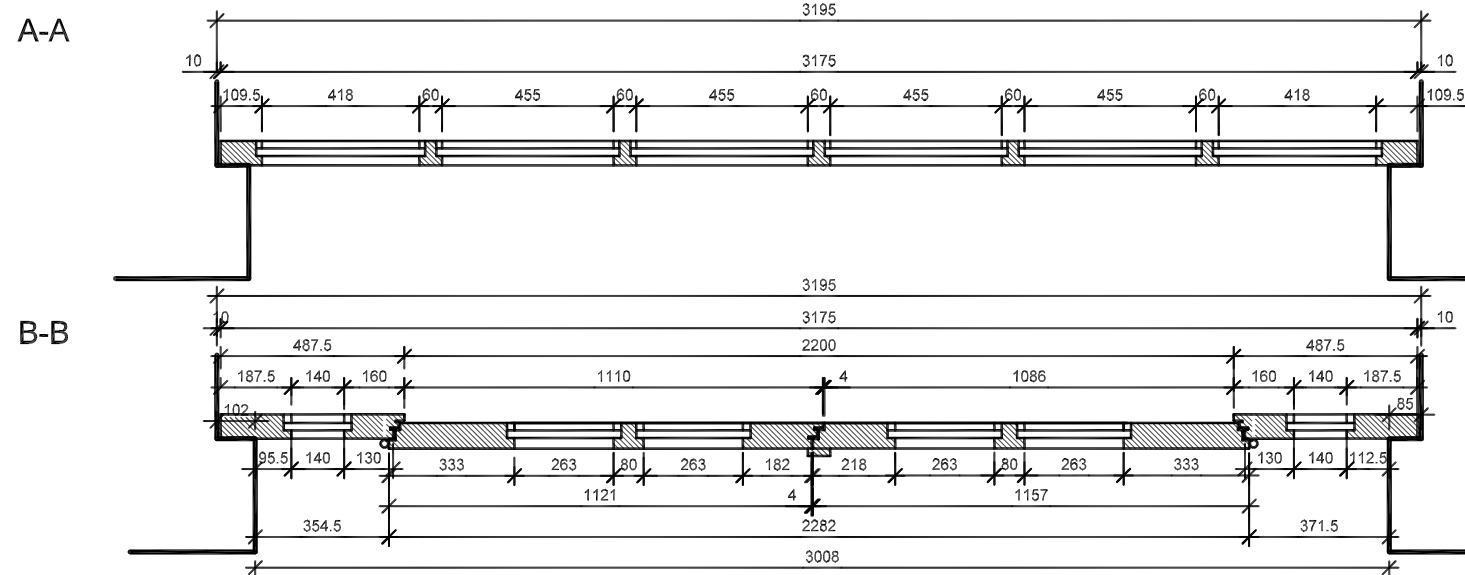

Ansicht Aussen

aim
akustik innenausbau gmbh

| | |
|------------------------------|--------------------------------|
| Kunde: Stadt Zürich | Auftragsnr: |
| Objekt: Schulhaus Riedtli | Kennwort: |
| Arbeit: Aussenüre Pos. 3.1 | Plannr: 1 |
| MSST: 1:20 | Gez: A.Z. 06.07.2007 |
| aim akustik innenausbau gmbh | Rev. 1 Rev. 2 Rev. 2 |