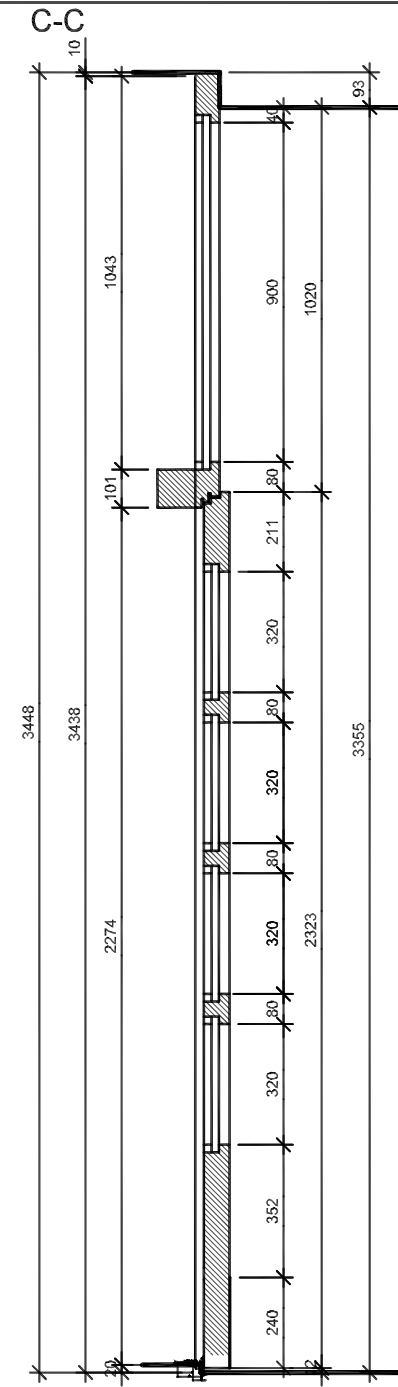

Ansicht Aussen

aim
akustik innenausbau gmbh

| | |
|------------------------------|--------------------------------|
| Kunde: Stadt Zürich | Auftragsnr: |
| Objekt: Schulhaus Riedtli | Kennwort: |
| Arbeit: Aussenüre Pos. 3.1 | Plannr: 1 |
| MSST: 1:20 | Gez: A.Z. 06.07.2007 |
| aim akustik innenausbau gmbh | Rev. 1 Rev. 2 Rev. 2 |